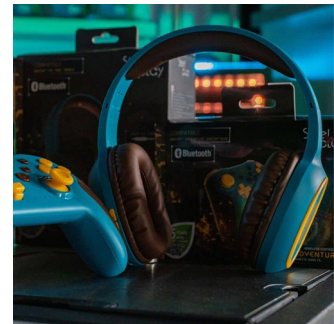

## Lexip Adventure Headset - Draadloos, Multi-Platform Compatibiliteit

**Merk :** Lexip

**Artikelcode:** JVAMUL00156

**Productnaam :** Adventure Headset - Draadloos, Multi-Platform Compatibiliteit

- Multi-compatibel (draadloos en bekabeld).
- Ideaal geluid voor adventure games (gebalanceerd, met diepe bassen).
- Elegant design roept avontuur op. Lichtgewicht en comfortabel.
- Twee kabels meegeleverd (jack en opladen).
- Oordopjes met een diameter van 40 mm.
- Batterij van 300 mAh = tot 5 uur gebruik; laadt op in 2,5 uur.
- Ingebouwde omnidirectionele microfoon.

<b>Prestatie</b>		<b>Accu/Batterij</b>	
Type product *	Headset	Accu gestuurd	✓
Draagwijze *	Hoofdband	Type batterij	Ingebouwde accu
Aanbevolen gebruik *	Gamen	Capaciteit van de accu/batterij	300 mAh
Headset type *	Stereofonisch	Continue audio-afspeeltijd	5 uur
Kleur van het product *	Bruin, Turquoise	Accu/Batterij oplaadtijd	2,5 uur
Verstelbare hoofdband	✓	<b>Gewicht en omvang</b>	
<b>Poorten &amp; interfaces</b>		Breedte	164 mm
Connectiviteitstechnologie *	Bedraad en draadloos	Diepte	84 mm
3,5mm-connector	✓	Hoogte	193 mm
Bluetooth	✓	Gewicht	175 g
Aansluitbereik	10 m	<b>Inhoud van de verpakking</b>	
<b>Hoofdtelefoon</b>		Inclusief AC-adapter *	✗
Positie speakers koptelefoon *	Circumaural	Meegeleverde kabels	Audio (3,5 mm), USB
Frequentiebereik koptelefoon	20 - 20000 Hz	<b>Energie</b>	
Diameter van de luidspreker	4 cm	USB Type-C-oplaadpoort *	✓
<b>Microfoon</b>		USB Power Delivery (USB PD)	✗
Microfoontype *	Ingebouwd	<b>Overige specificaties</b>	
Microphone direction type	Omnidirectioneel	USB kabel lengte	1,6 m